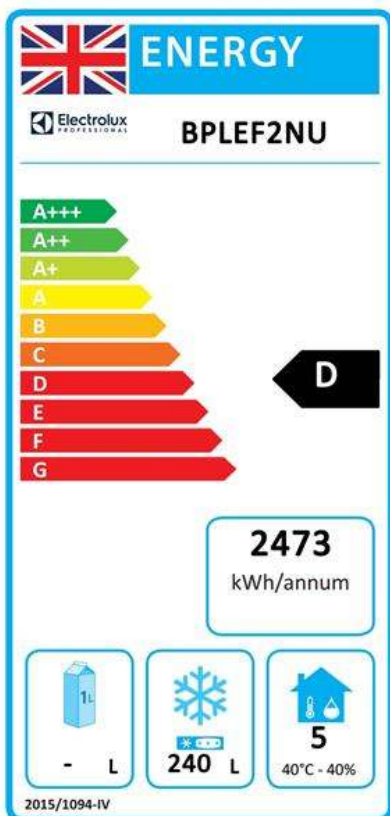

Pekařské stoly
Mrazicí stůl, 2 dveře, -24°/-10°C, pro rošty 600x400 mm, zadní límec

Společnost si vyhrazuje právo provádět změny v produktech bez předchozího upozornění. Všechny informace byly správné v době tisku.