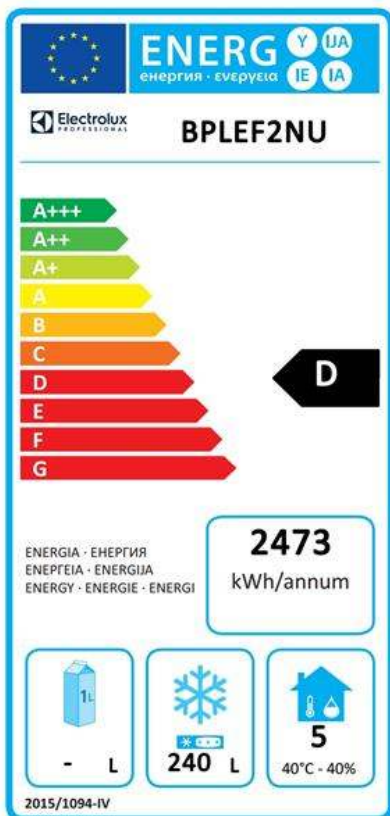

Energetický štítek EU od 1. července 2016

Program Energetických štítků EU pro profesionální chladicí a mrazicí zařízení je založen na požadavku stanovení minimálních norem energetické náročnosti pro komerční chladicí skříně prodávané v Evropské unii.

Tyto požadavky jsou navrženy tak, aby posilovaly energetickou účinnost a šetrný přístup k životnímu prostředí i u profesionálů. Evropský systém energetických štítků se vztahuje na všechny výrobce a dovozce, kteří prodávají a nabízejí zařízení na trzích v rámci EU, a je povinný v celé Evropě.

Důležité : všechny výrobky, které spotřebovávají energii nad minimální úroveň, nebude možné prodávat v rámci EU od 1. července 2016.