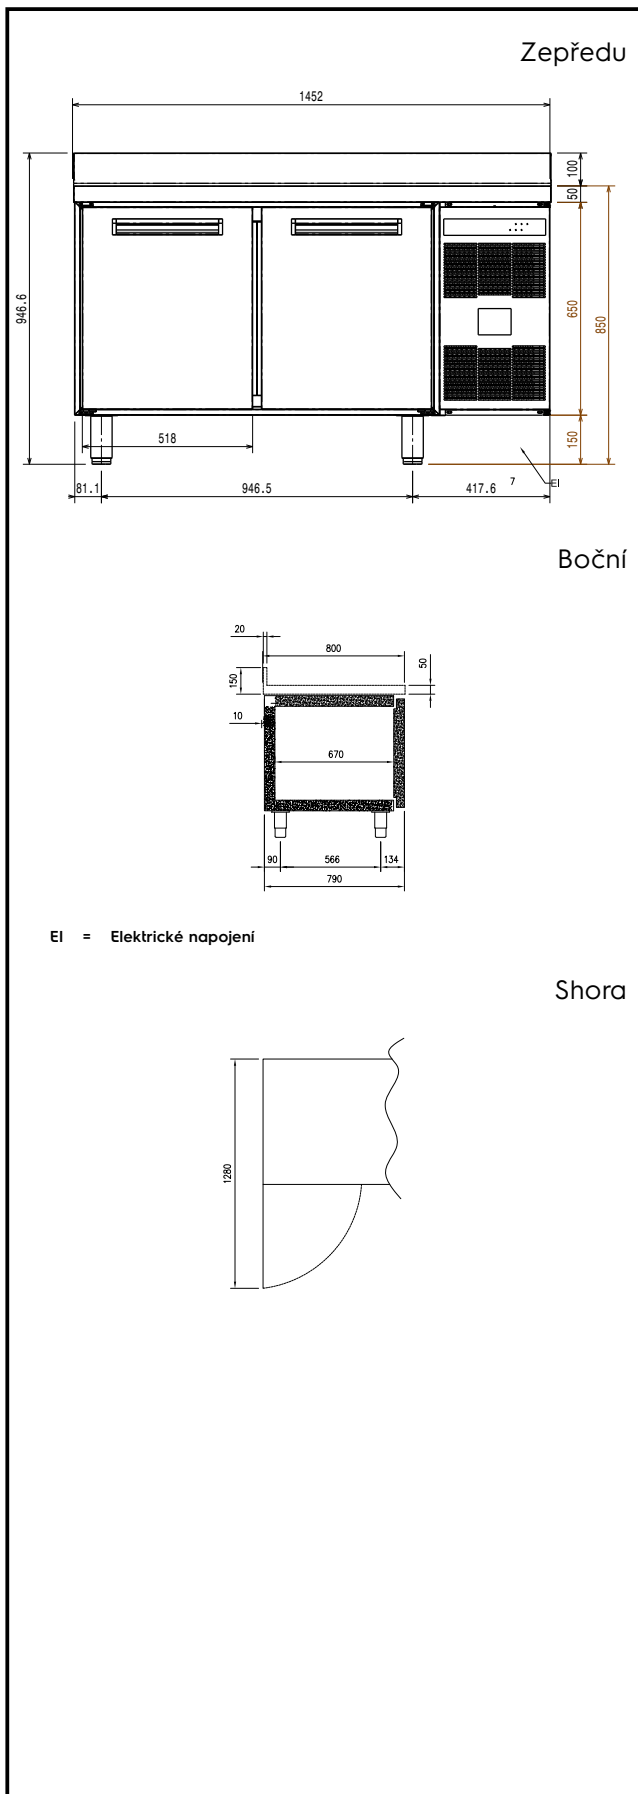

Elektro

Napětí:	728974 (BPLEF2NU)	230 V/1N ph/50 Hz
Příkon max:		0.413 kW

Hlavní informace

Btto objem:	363 L
Netto objem:	240 L
Počet dveří:	2
Dveřní závěsy:	1x vlevo+1x vpravo
Vnější rozměry, Šířka	1452 mm
Vnější rozměry, Hloubka	800 mm
Vnější rozměry, hloubka při otevřených dveřích:	1280 mm
Vnější rozměry, Výška	950 mm
Typ vnějšího materiálu:	AISI 304 Scotch Brite
Typ vnitřního materiálu:	AISI 304 / Din. 1.4301
Vnitřní boční plechy - materiál:	AISI 304 / Din. 1.4301

Chladicí údaje

Funkční ovládací úroveň:

Chladicí výkon při vypařovací teplotě:	-30 °C
Provozní teplota min:	-24 °C
Provozní teplota max:	-10 °C

Informace o produktu (v souladu s nařízením EU 2015/1094)

Typový model:	pultový mrazicí

Udržitelnost

Energetická třída (v souladu s nařízením EU 2015/1094):	D
Roční a denní spotřeba energie (v souladu s nařízením EU 2015/1094):	2473kWh/rok - 7kWh/24h
Provozní podmínky (v souladu s nařízením EU 2015/1094):	Zátěžový provoz (tř.5)
EEl index (v souladu s nařízením EU 2015/1094):	65
Typ chladiva:	R290
GWP index:	3